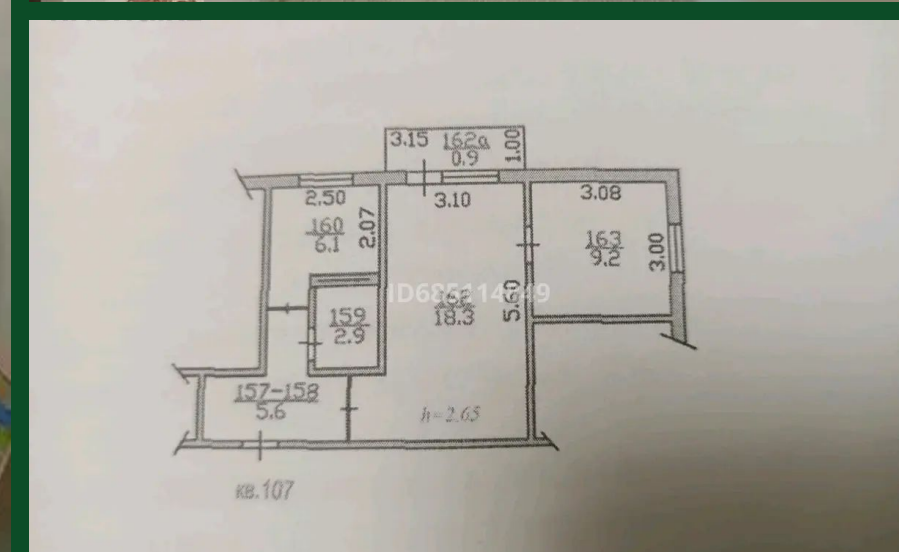

ID685114849

Продажа

2-к.квартира, 43 м², 3/5 эт,

Алматы,

Сатпаева улица, 249

🏠 ₸ 33 500 000

ID685114849

ID685114849

Количество комнат: 2
Тип дома: **панельный**
Площадь кухни: **6 м²**
Этажей в доме: 5
Тип балкона: **балкон**
Наличие мебели: **полностью**
кухня-студия: **Нет**

Год постройки дома: **1977 г.**
Общая площадь: **43 м²**
Этаж: **3**
Тип санузла: **Совмещенный**
Ремонт: **косметический**
Вид из окон: **во двор**
В залоге: **Нет**