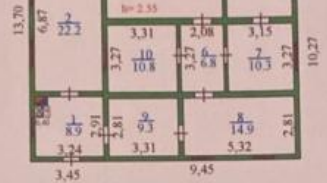

Тип дома: **кирпичный**  
Площадь участка: **8.1 сот.**  
Год постройки: **2002**  
Тип участка: **ИЖС**  
Душ: **на улице**

27,00  
С.Іңкәрбеков көшесі № 11

Өз бетінше салған құрылыстар:  
Самовольно возведенные строения:  
қора/сарай (Г1), қора/сарай (Г2),  
ежелтхана/туалет (Г3)

**ЖЕР УЧАСКЕСІНІҢ ЭКСПЛИКАЦИЯСЫ  
ЭКСПЛИКАЦИЯ ЗЕМЕЛЬНОГО УЧАСТКА**

Барлығы / Всего			Соның ішінде / В том числе				
күрсет бойынша по документам	нақты фактическая	салынған застроенная	аула жабыны / дворовое покрытие			өсемдік бағы декоративный сад	бақша огород
			тротуарлар тротуары	жиігі отмостки	топырағы грунт		
810 кв.м	810 кв.м	215,8			594,2		