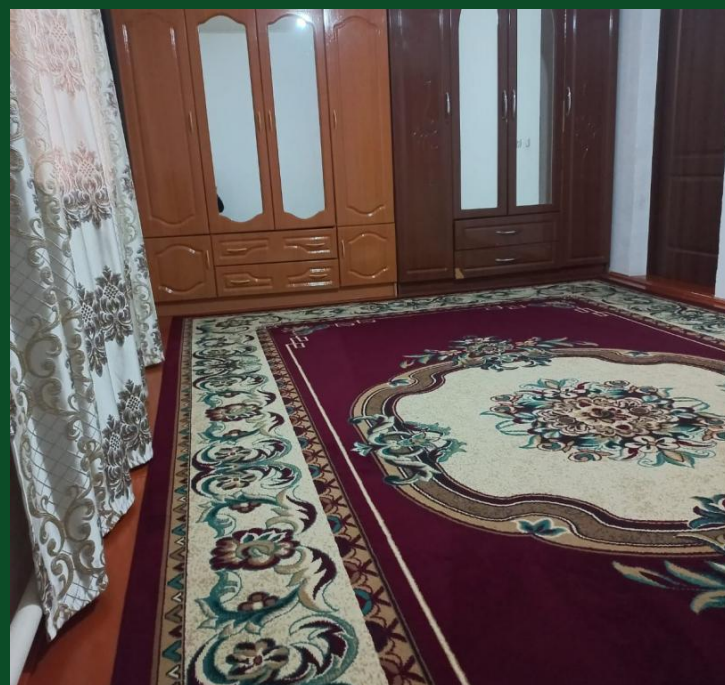

**Продажа**

**7-комнатная квартира, 122,8 м<sup>2</sup>, 1 этаж**

Алматы,

инкарбекова, 11

**₸ 46 000 000**

Эксклюзивное предложение!

□ Большой, уютный и тёплый дом для дружной семьи!

□ Просторная гостиная, кухня, игровая комната  
Навес перед домом выложен брусчаткой.

Звоните для просмотра, чтобы увидеть все плюсы дома!

Тип объекта: **дом**  
Общая площадь: **122.8 м<sup>2</sup>**  
Количество этажей: **1**  
Материал стен: **Кирпич**  
Санузел: **на улице**  
Удобства: **есть**