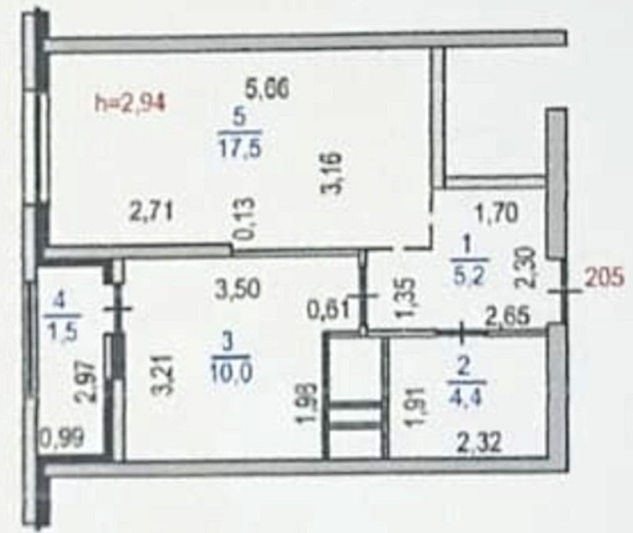

Продажа

1-к.квартира, 38.6 м², 12/16 эт,

Алматы,

улица Сатпаева, 133

💎 ₸ 35 500 000

Название ЖК: **JAZZ квартал**

Год постройки дома: **2022 г.**

Общая площадь: **38.6 м²**

Этажей в доме: **16**

Тип балкона: **лоджия**

Наличие мебели: **без мебели**

кухня-студия: **Нет**

Количество комнат: **1**

Тип дома: **монолит**

Этаж: **12**

Тип санузла: **Совмещенный**