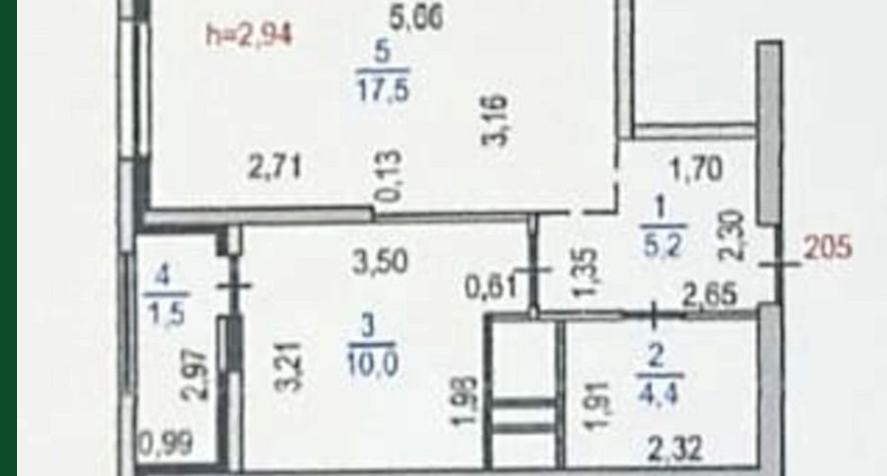

Продажа

1-к.квартира, 38.6 м², 12/16 эт,

Алматы,

улица Сатпаева, 133

💎 ₸ 35 500 000

Название ЖК: **JAZZ квартал**

Год постройки дома: **2022 г.**

Общая площадь: **38.6 м²**

Этажей в доме: **16**

Тип балкона: **лоджия**

Наличие мебели: **без мебели**

кухня-студия: **Нет**

Количество комнат: **1**

Тип дома: **монолит**

Этаж: **12**

Тип санузла: **Совмещенный**