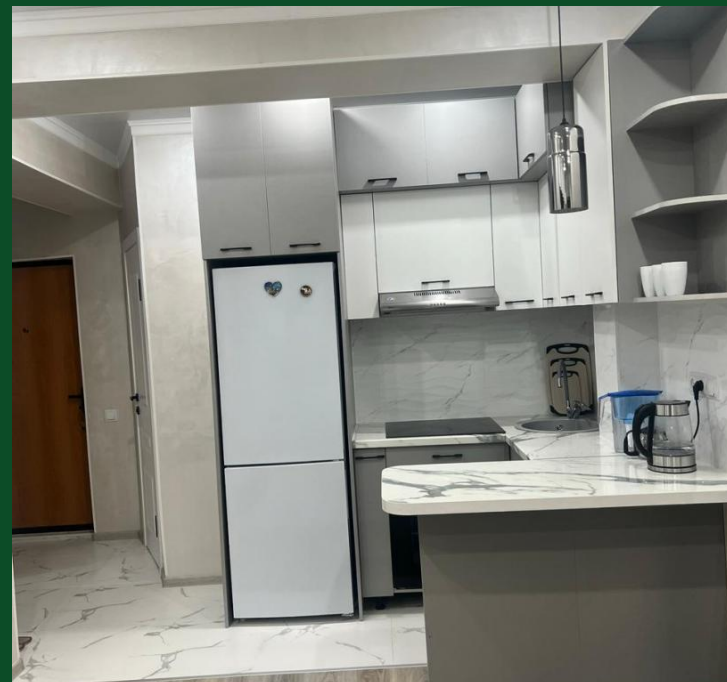

**Продажа**

**2-комнатная квартира, 51.58 м<sup>2</sup>, 7/13 этаж,**

С.Бесагаш,

Аэропортная 58, 58 / 1

**💎 ₮ 24 000 000**

Квартира продается по переуступке  
На сегодня оплатила 20% от суммы!

Ashyq Tobe – жилой комплекс с террасами на крышах. 12 детских площадок, наземный паркинг, футбольное и баскетбольное поле, коммерческое помещение - все для нового уровня комфорта жильцов  
В шаговой доступности Апорт