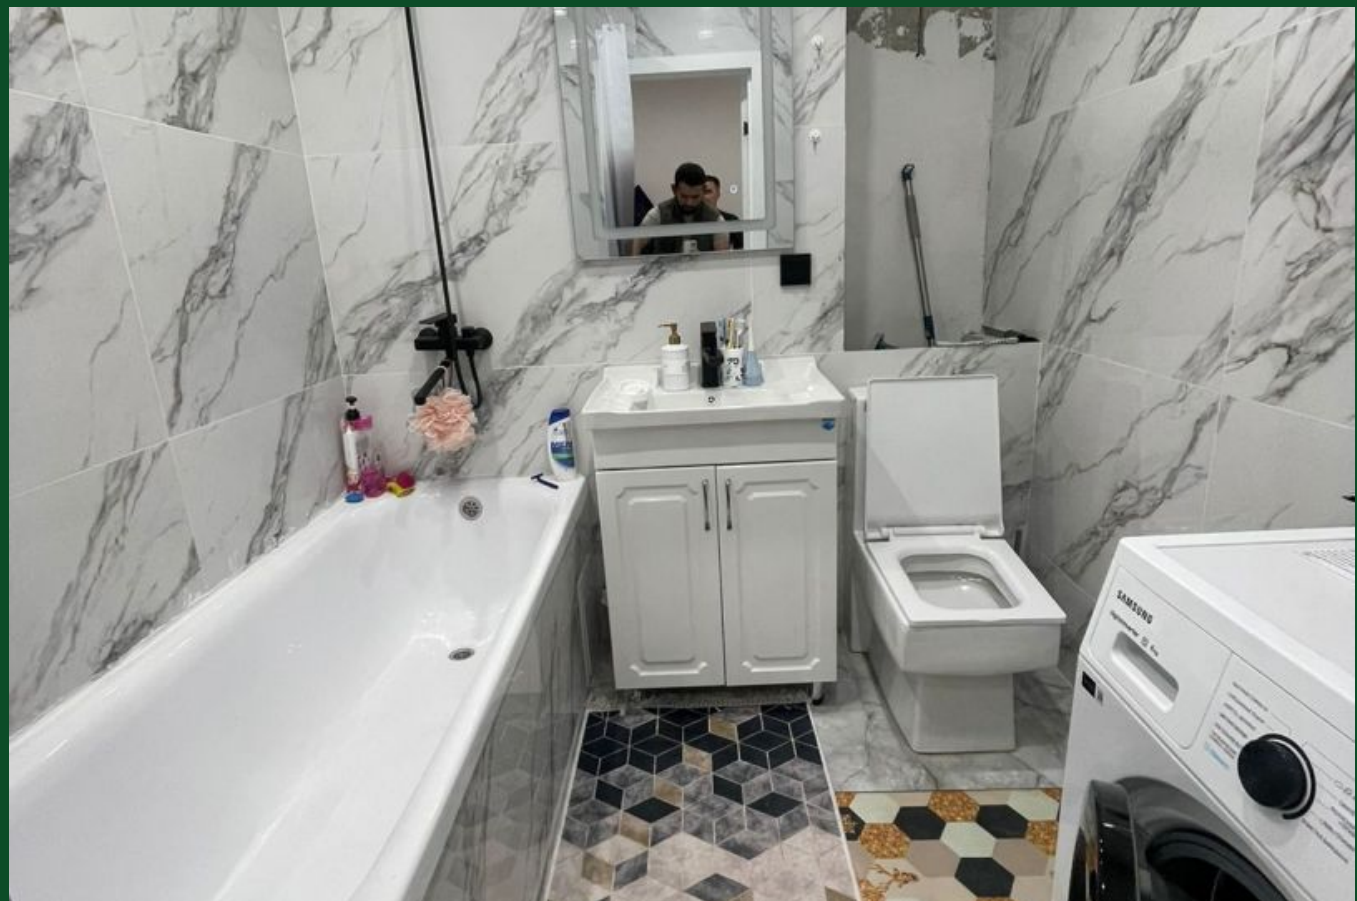

Пластиковые окна, неугловая, комнаты изолированы, встроенная кухня, тихий двор.

Представляем вашему вниманию уютную двухкомнатную квартиру с капитальным-качественным ремонтом!

Евродвушка

- Установлен кондиционер, для охлаждения двух комнат
- Продуманная система освещения
- Качественный ламинат на полу и краска на стенах
- В санузле инсталляция Grohe, тёплая стена как полотенцесушитель

Так же из окон квартиры открывается изумительный вид на город!

Комплекс построен застройщиком Capital Invest Construction, состоит из нескольких 12 этажных домов

Паркинг- наземный

Детская площадка

Просторная входная группа

Так же огромным плюсом данного комплекса, является удобное расположение рядом с кольцом (400м), что позволяет быстро выехать в нужное направление по городу

Рядом расположен огромный ТРЦ Aport Mall East

В 15 минут езды Аэропорт

В 10 минутах езды рынок Жетысу, Магnum