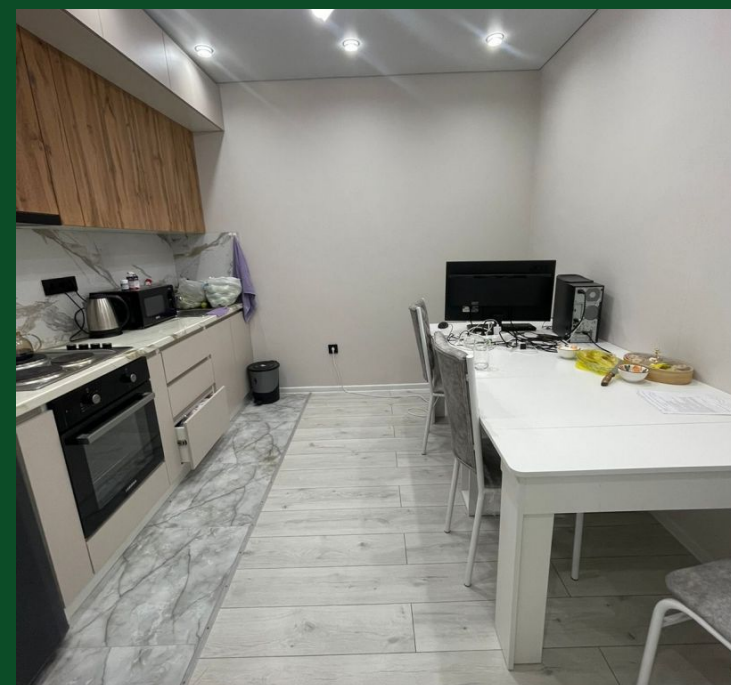

Продажа

2-к.квартира, 51 м², 11/12 эт,

С.Бесагаш,

Аэрапортная, 58 / 3

🔑 ₮ 29 500 000

Пластиковые окна, неугловая, комнаты изолированы, встроенная кухня, тихий двор.

Представляем вашему вниманию уютную двухкомнатную квартиру с капитальным-качественным ремонтом!